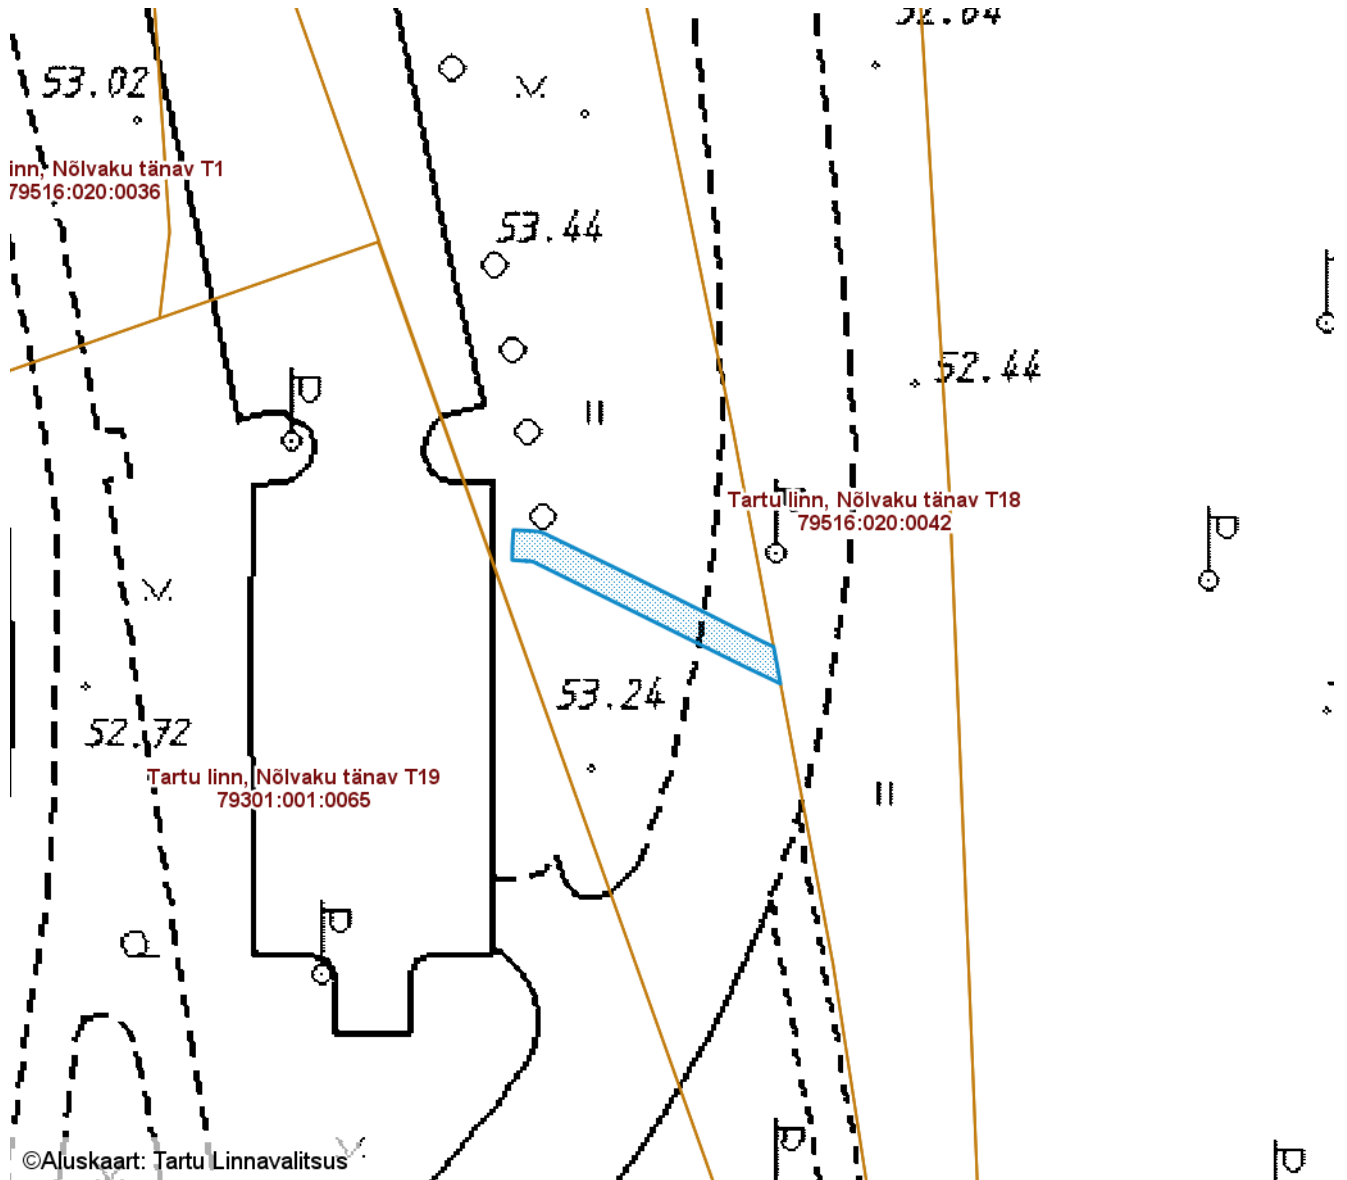

ISIKLIKU KASUTUSÕIGUSEGA KOORMATAVA
ALA SKEEM

Tartu linn, Nõlvaku tänav L17 (43201:001:1084)

M 1 : 500

©Aluskaart: Tartu Linnavalitsus

— Isikliku kasutusõigusega seatav
maa-ala 39 m²
(Sideehitis)

Koostas: **Pille Toom**

Nr	X	Y
1	6473624.20	662725.42
2	6473624.17	662725.84
3	6473617.20	662739.91
4	6473616.42	662741.56
5	6473616.10	662742.21
6	6473617.32	662741.99
7	6473618.54	662741.76
8	6473618.99	662740.80
9	6473620.57	662737.67
10	6473623.18	662732.45
11	6473626.05	662726.55
12	6473626.15	662726.19
13	6473626.20	662725.58
14	6473626.25	662724.56
15	6473625.21	662724.50
16	6473624.27	662724.48